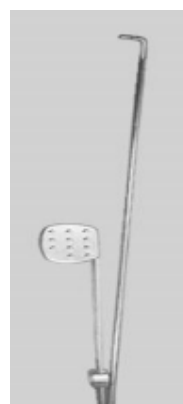

CONTENEDOR DE BASURA 120 y 240 LTS CON PEDAL

Contenedor para Basura de 120 y 240 Lts acción pedal. Está fabricado en HDPE estabilizado ultravioleta bajo normas EN840, ISO9001 e ISO14000. Posee ruedas de goma de 200 mm. Espesor 5mm y tapa abatible soportada con bisagras. Pedal de Hierro Galvanizado.

COLORES:

DIMENSIONES:

CAPACIDAD	ALTO (CM)	ANCHO (CM)	LARGO (CM)	PESO (KG)
120LTS	96	48	55	7,5
240LTS	101.5	56	71	10,6

Av. Guardia Civil Sur 342, Distrito de Chorrillos.
923412100 – 964293085 – (01) 4136590
ventas@Grupo7f.com